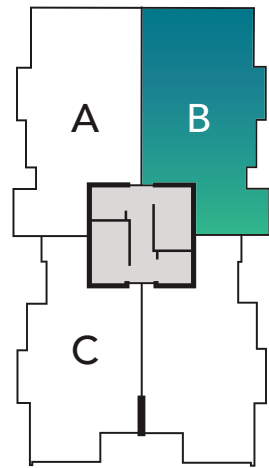

VICTORIA ROYALE

**APARTAMENTOS DE**

100, 107 y 113m<sup>2</sup>

**HATO PINTADO**

## AMENIDADES DEL PROYECTO

Gimnasio

Terraza BBQ

Área Social  
con baños

Sala de  
fiestas

Piscina

**MODELO A**  
**113 m<sup>2</sup>**

- 3 recámaras
- 2 baños completos
- Sala - comedor
- Cuarto y baño de servicio
- Lavandería
- Cocina
- Balcón

**MODELO B**  
**113 m<sup>2</sup>**

- 3 recámaras
- 2 baños completos
- Sala - comedor
- Cuarto y baño de servicio
- Lavandería
- Amplia cocina
- Balcón

**MODELO C**  
**100 m<sup>2</sup>**

- 3 recámaras
- 2 baños completos
- Sala - comedor
- Lavandería
- Cocina

**MODELO D**  
**100 m<sup>2</sup>**

- 3 recámaras
- 2 baños completos
- Sala - comedor
- Lavandería
- Cocina