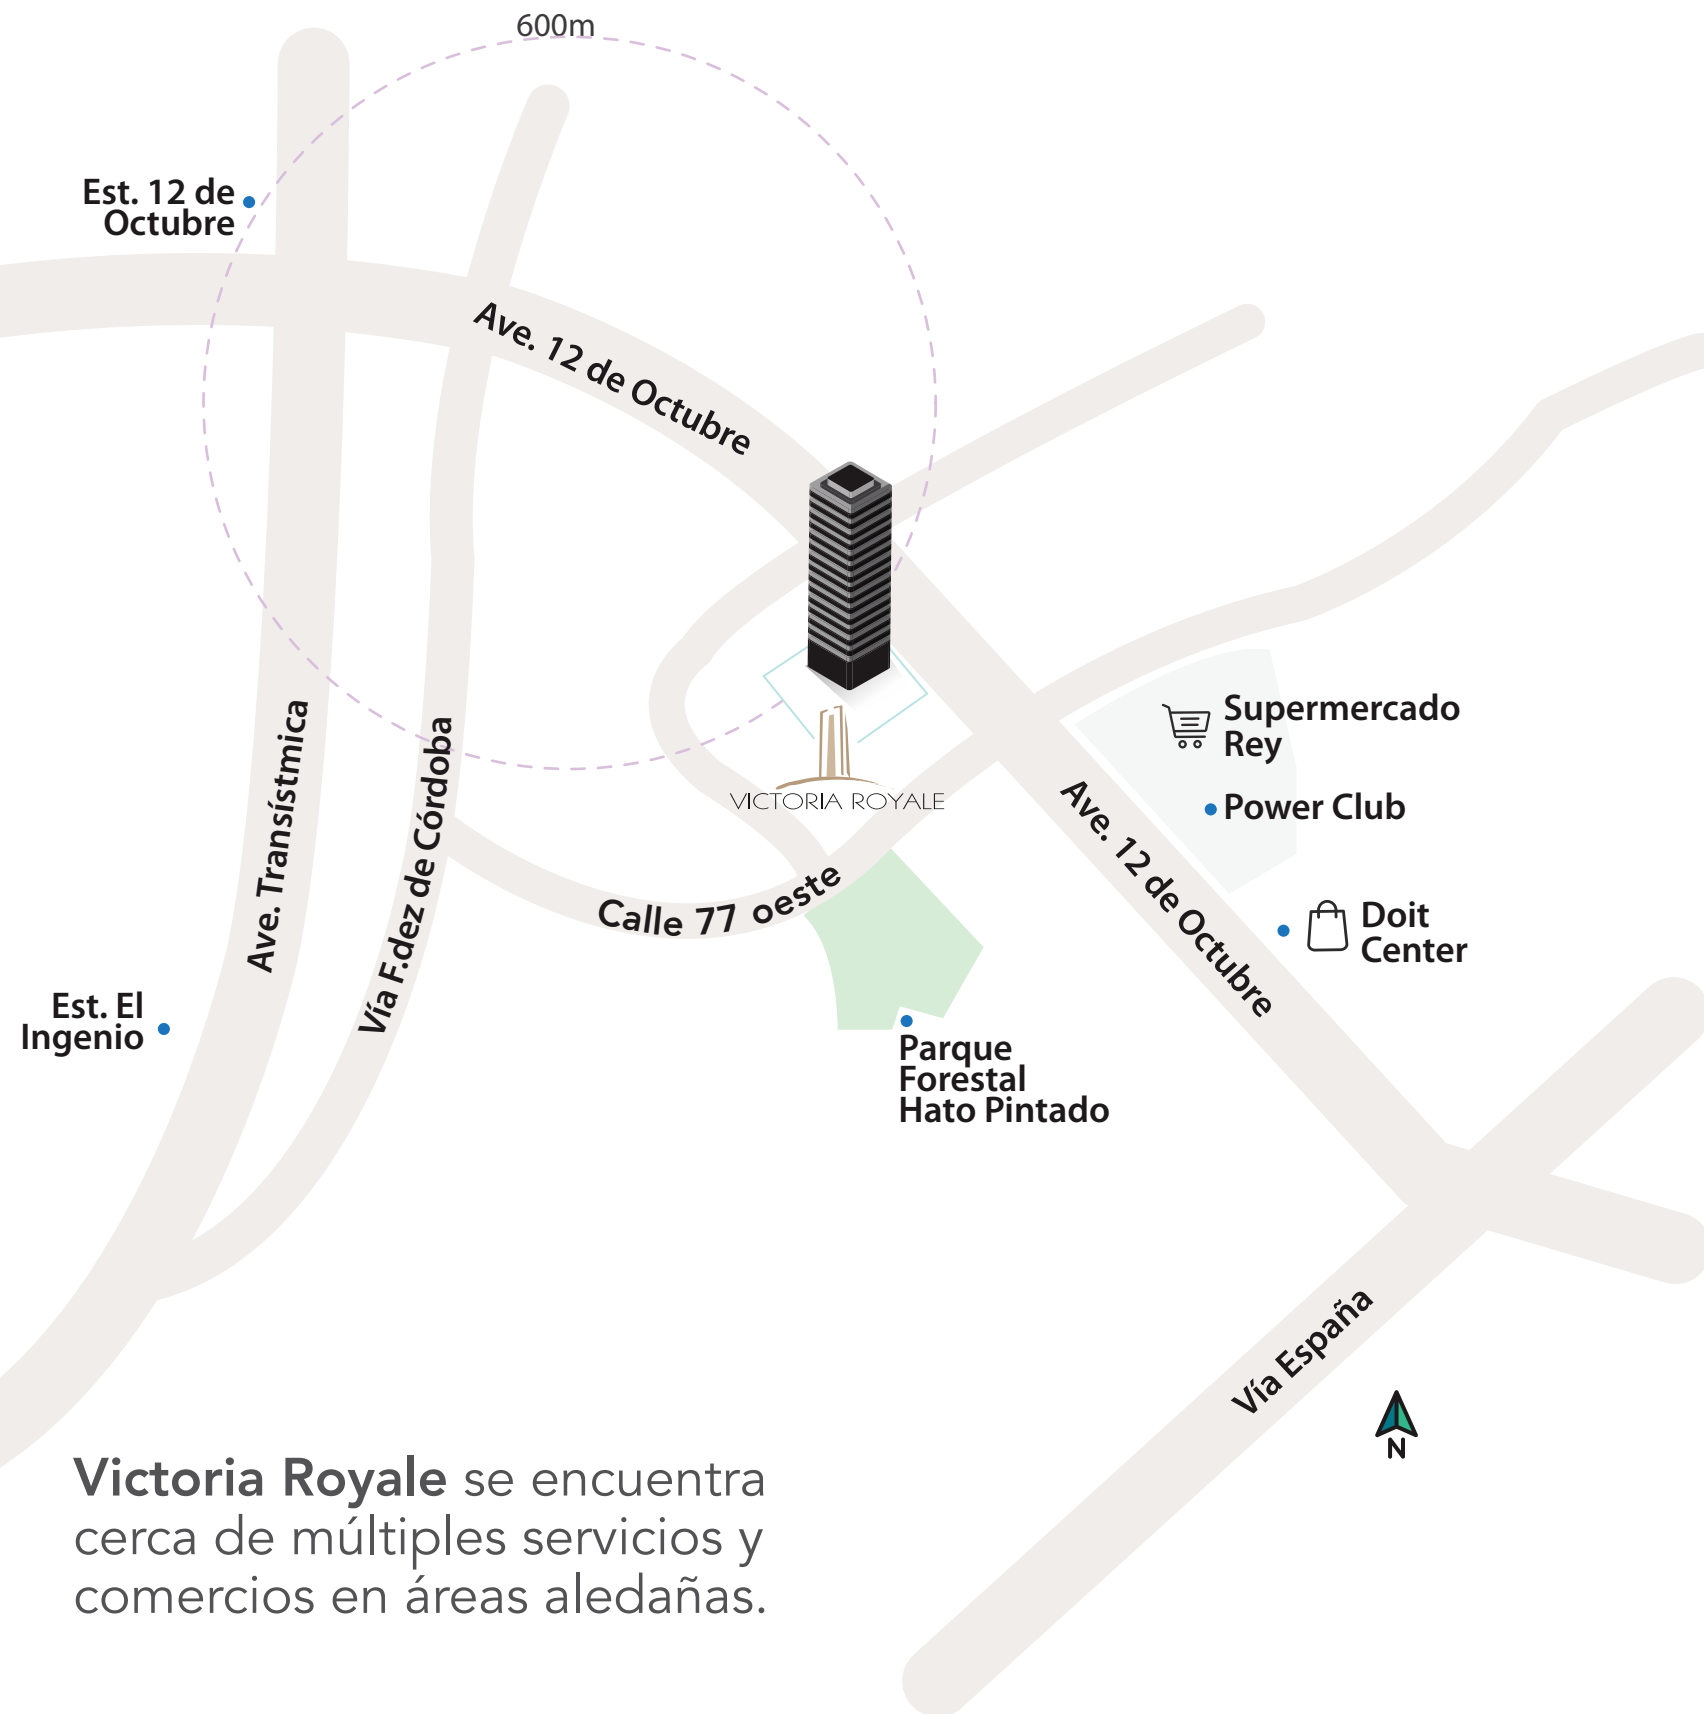

VICTORIA ROYALE

**APARTAMENTOS DE**

100, 107 y 113m<sup>2</sup>

**HATO PINTADO**

# LOCALIZACIÓN

**Victoria Royale** se encuentra cerca de múltiples servicios y comercios en áreas aledañas.