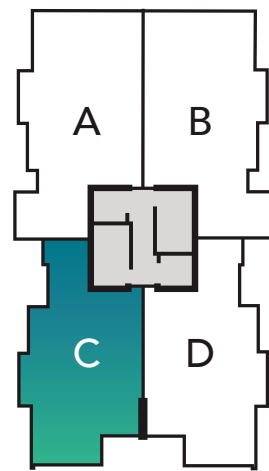

VICTORIA ROYALE

**APARTAMENTOS DE**

100, 107 y 113m<sup>2</sup>

**HATO PINTADO**

# LOCALIZACIÓN

**Victoria Royale** se encuentra cerca de múltiples servicios y comercios en áreas aledañas.

**MODELO B**  
**113 m<sup>2</sup>**

- 3 recámaras
- 2 baños completos
- Sala - comedor
- Cuarto y baño de servicio
- Lavandería
- Amplia cocina
- Balcón

**MODELO C**  
**100 m<sup>2</sup>**

- 3 recámaras
- 2 baños completos
- Sala - comedor
- Lavandería
- Cocina

**MODELO D**  
**100 m<sup>2</sup>**

- 3 recámaras
- 2 baños completos
- Sala - comedor
- Lavandería
- Cocina