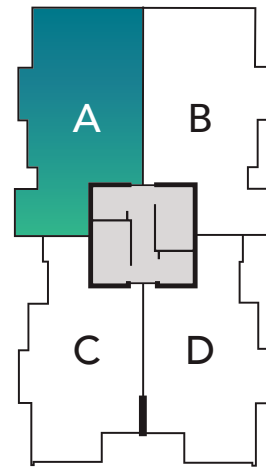

VICTORIA ROYALE

**APARTAMENTOS DE**

100, 107 y 113m<sup>2</sup>

**HATO PINTADO**

## AMENIDADES DEL PROYECTO

Gimnasio

Terraza BBQ

Área Social  
con baños

Sala de  
fiestas

Piscina

**MODELO A**  
**113 m<sup>2</sup>**

- 3 recámaras
- 2 baños completos
- Sala - comedor
- Cuarto y baño de servicio
- Lavandería
- Cocina
- Balcón

**MODELO B**  
**113 m<sup>2</sup>**

- 3 recámaras
- 2 baños completos
- Sala - comedor
- Cuarto y baño de servicio
- Lavandería
- Amplia cocina
- Balcón

**MODELO C**  
**100 m<sup>2</sup>**

- 3 recámaras
- 2 baños completos
- Sala - comedor
- Lavandería
- Cocina

**MODELO D**  
**100 m<sup>2</sup>**

- 3 recámaras
- 2 baños completos
- Sala - comedor
- Lavandería
- Cocina